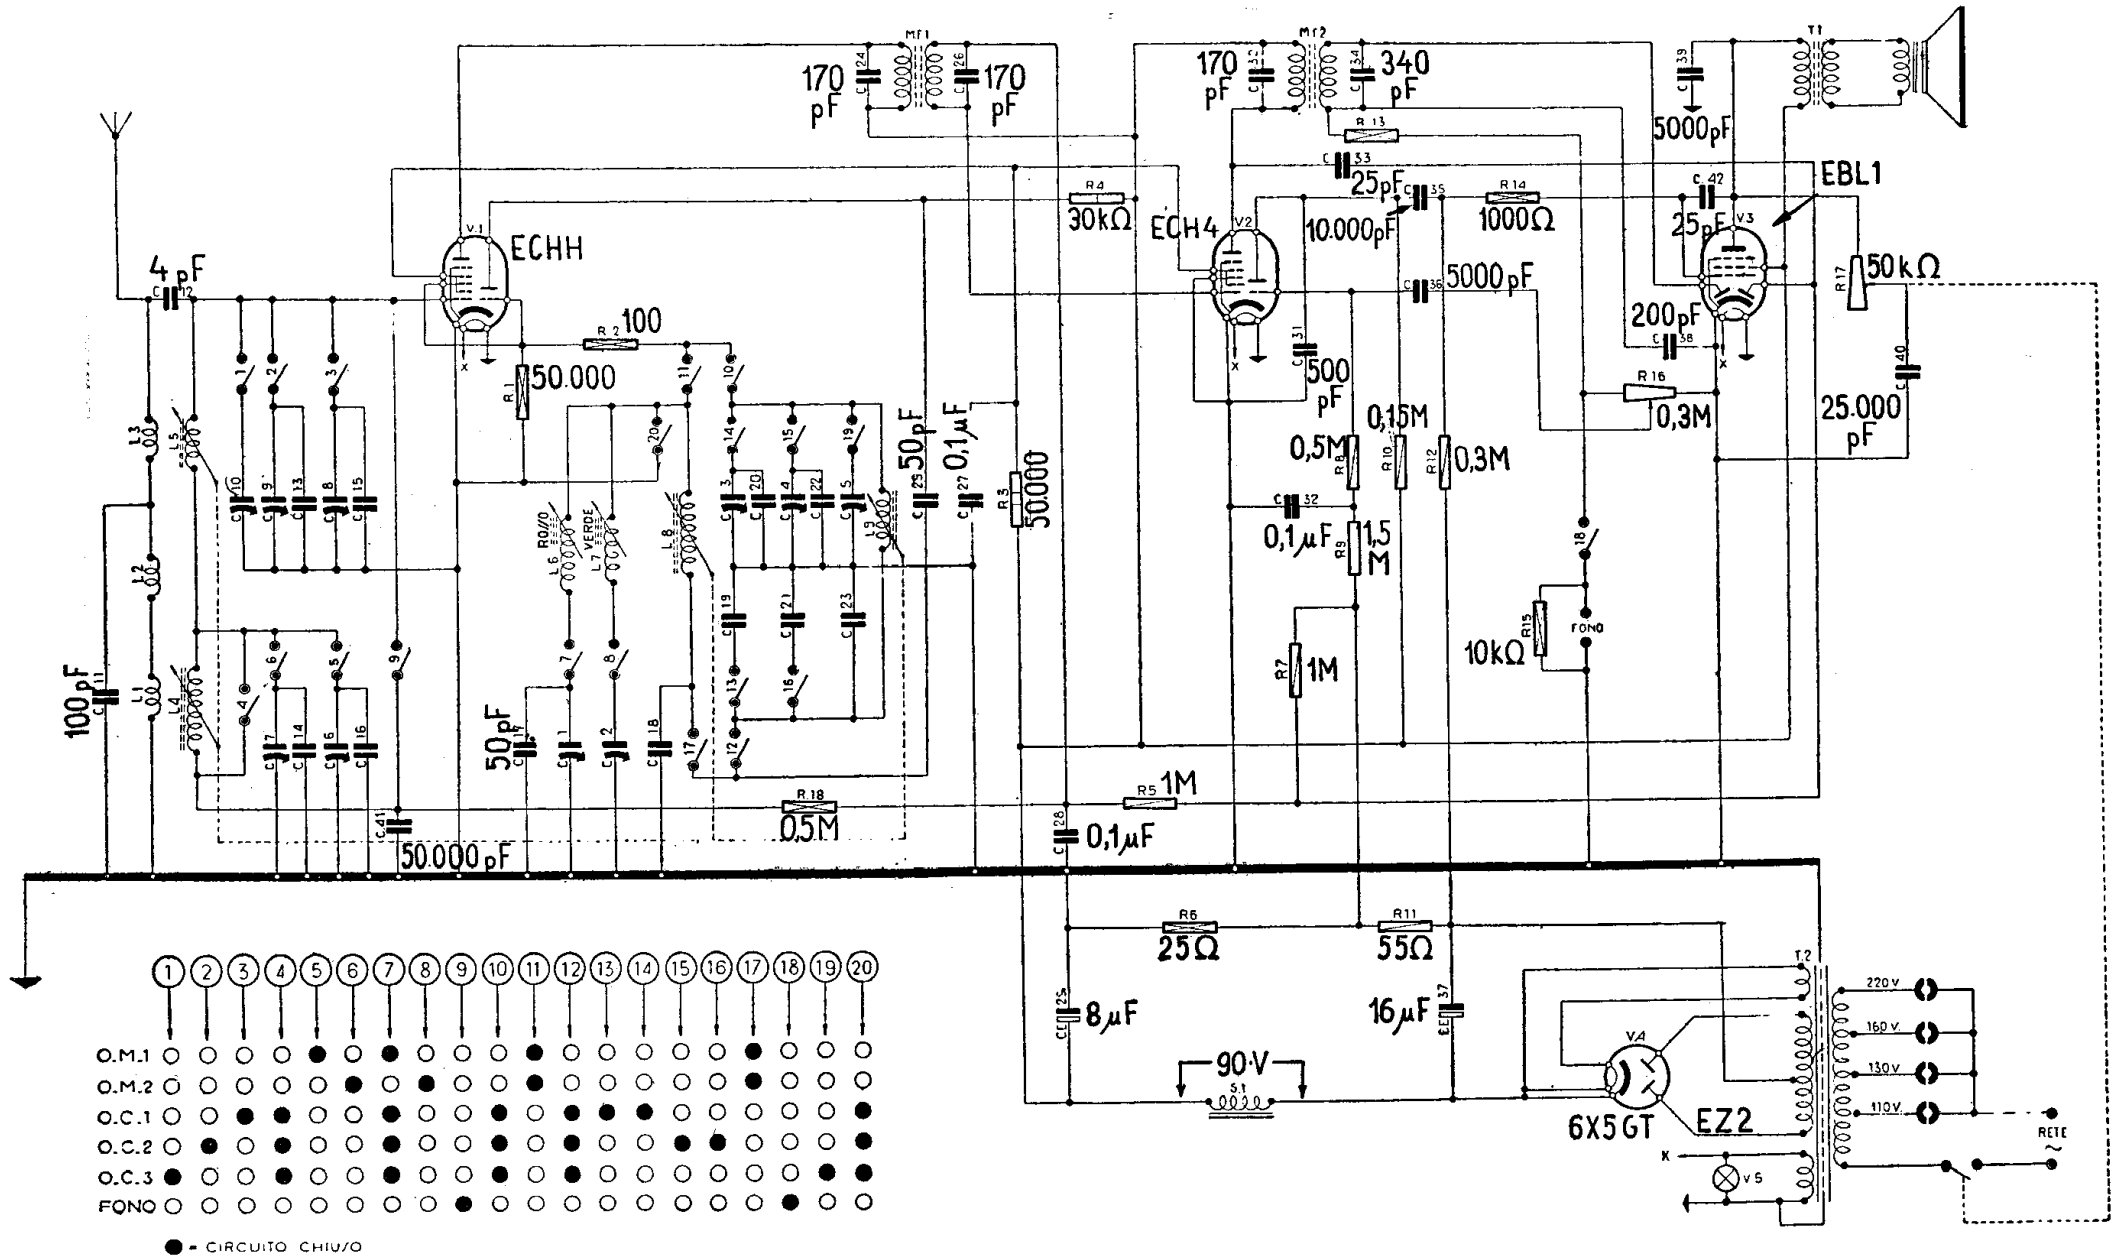

VOCE DEL PADRONE - Mod. 406

VOCE DEL PADRONE - Mod. 406 - Supereterodina ad induttori variabili, provvista del gruppo P. 1. Onde medie divise. Tabella tensioni e taratura in « Note di Servizio » (vedere tabella a parte). [Leggere ECH4 anziché ECHH].